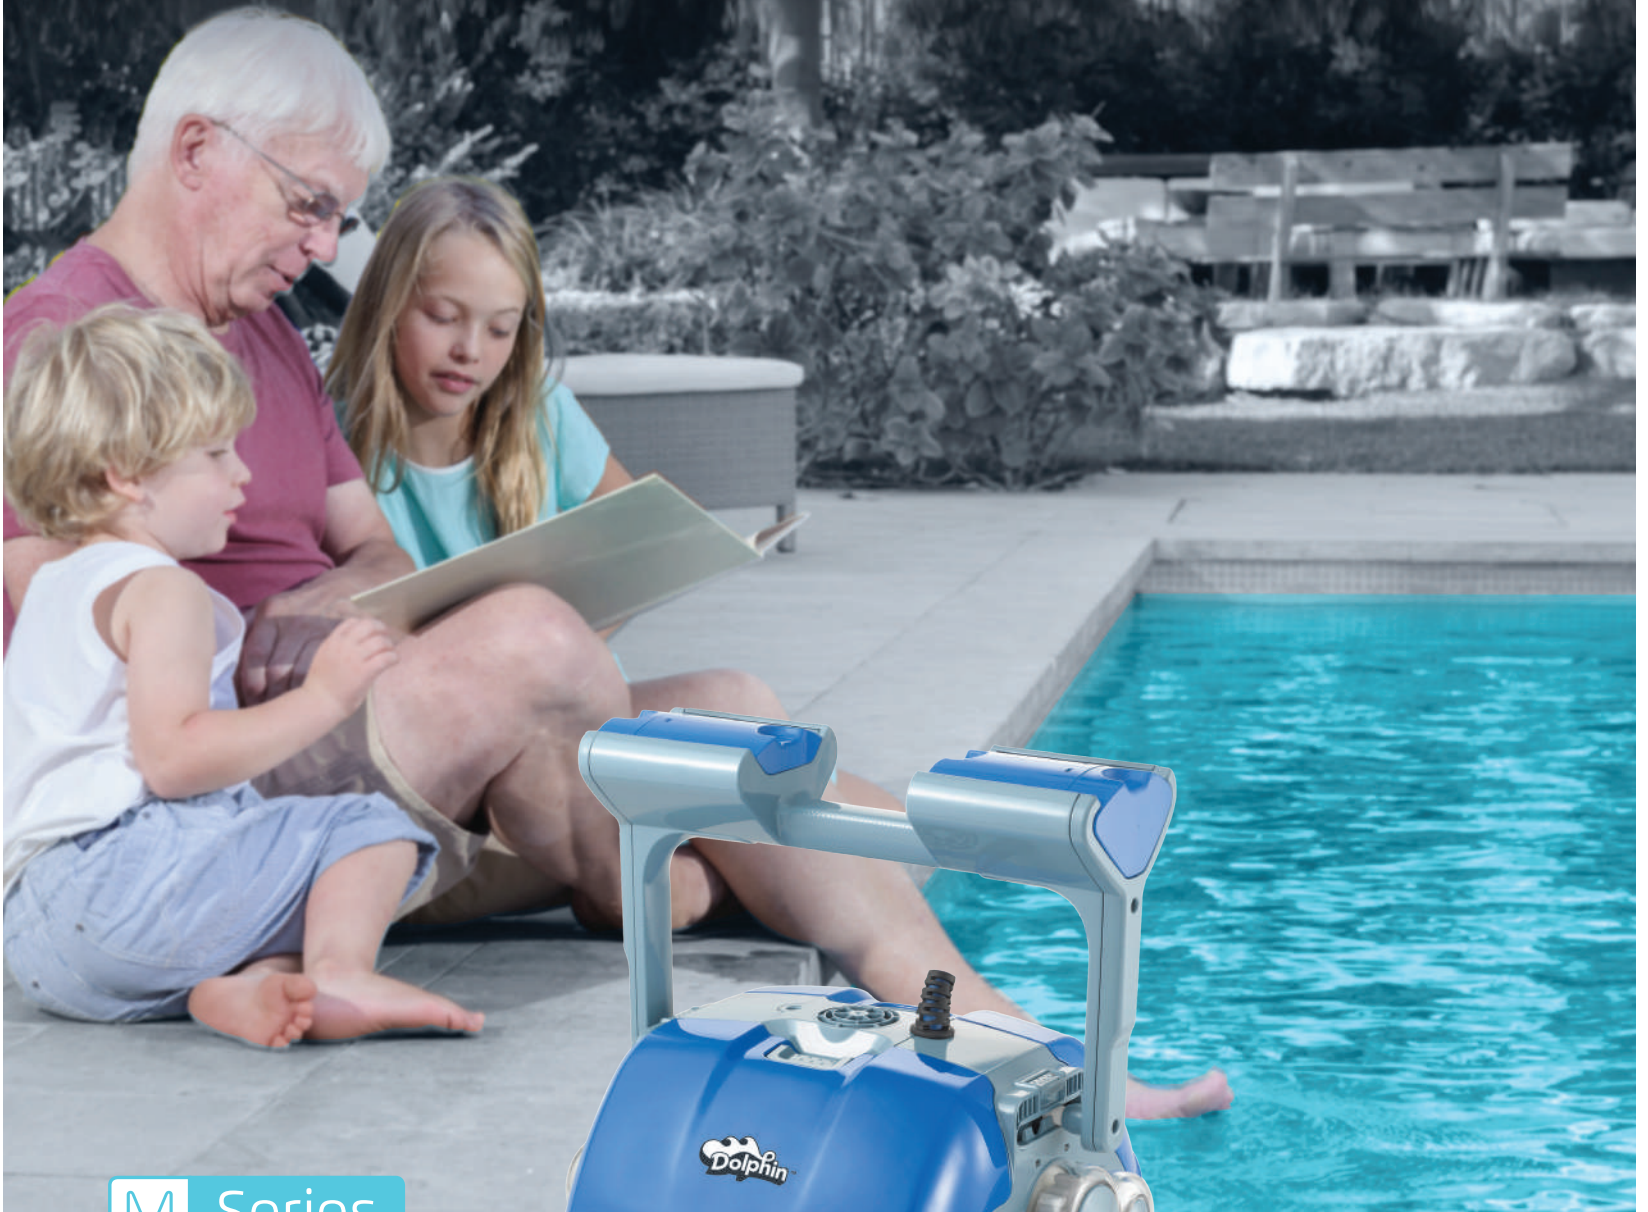

Exceptional Experience

M Series

M500